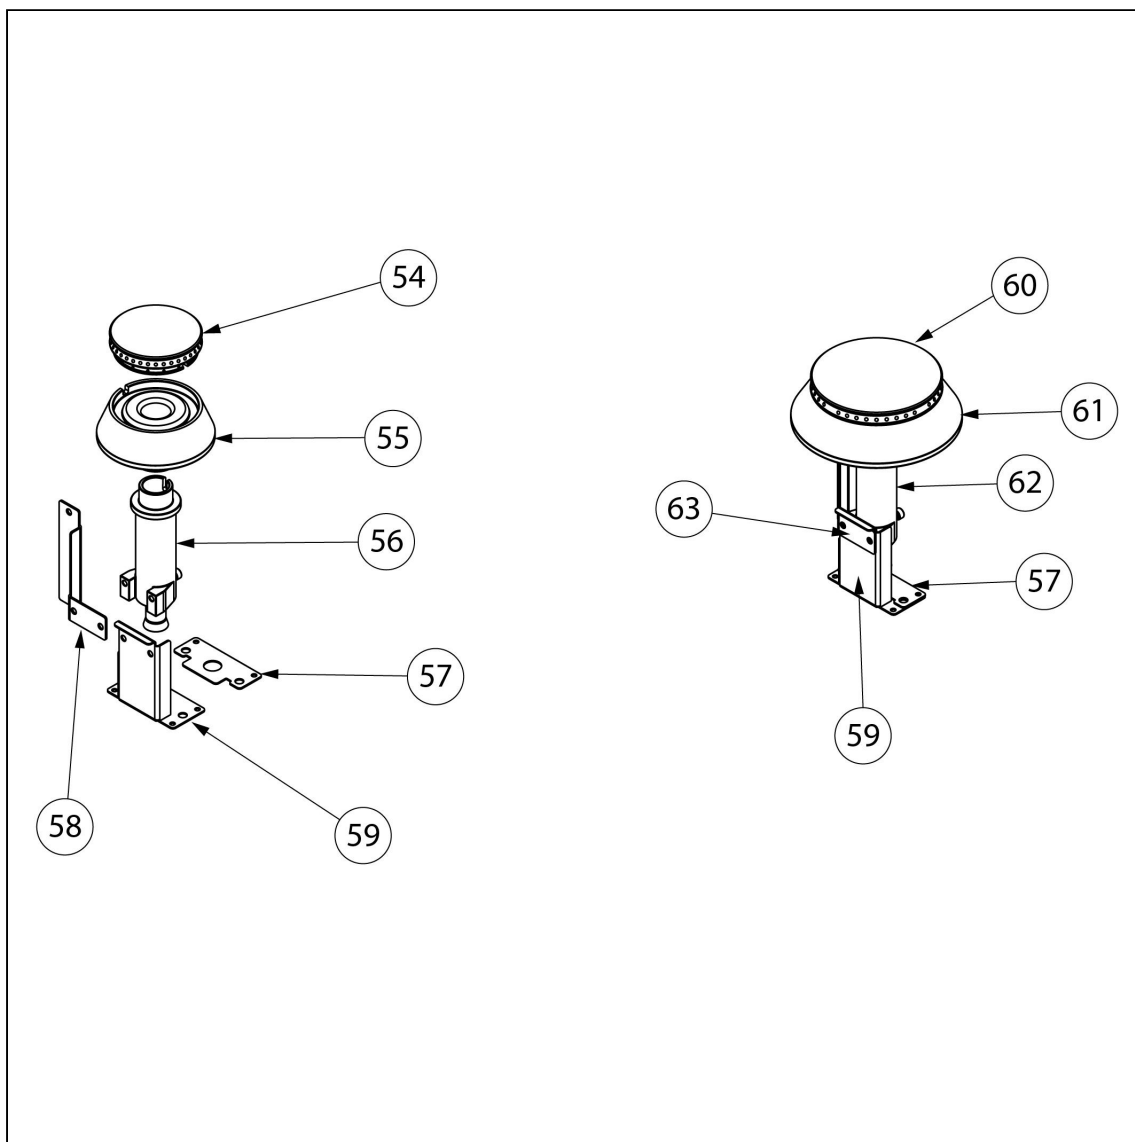

kuchnia gazowa ECO z piekarnikiem elektrycznym,  
4-palnikowa, P 14+3.5 kW, U G30

Kod katalogowy: 9713730

Nr części (V nr rys.-nr części z rysunku)	Nazwa	Kod
V971373-01	Korpus	
V971373-02	Prowadnica rusztu	
V971373-03	Moduł krańcówki	
V971373-04	Kominek	
V971373-05	Blat	
V971373-06	Kolektor	
V971373-07	Panel przedni	
V971373-08	Zawias drzwi piekarnika	
V971373-09	Rolka zawiasu drzwi piekarnika	
V971373-10	Misa podpalnikowa	C011160
V971373-11	Kolano	C009080
V971373-12	Zawór A60S	C008801
V971373-13	Płyta przednia drzwi	
V971373-14	Korpus puszki	
V971373-15	Korpus puszki	
V971373-16	Pokrywa puszki	
V971373-17	Oslona wentylatora	
V971373-18	Sciana tylna szafki	
V971373-19	Płyta piekarnika	
V971373-20	Oslona	
V971373-21	Rura miedziana fi6	
V971373-22	Rura miedziana fi10	
V971373-23	Dysza palnika 3,5 kW	C007535
V971373-24	Nie dotyczy tego modelu produktu	
V971373-25	Lampka zielona	
V971373-26	Termopara	C008081
V971373-27	Lampka pomarańczowa	
V971373-28	Podparcie grzałki	
V971373-29	Wyłącznik krańcowy	C007045
V971373-30	Załącznik rury 1/2"	
V971373-31	Rączka drzwi	C010174
V971373-32	Stopka okrągła	C007292
V971373-33	Skrzynka zaciskowa KADO K1/6	C009003
V971373-34	Pokrętło piekarnika	C011147
V971373-35	Pokrętło Stalgast fi 70	C011161
V971373-36	Termostat bezpieczeństwa 329st.C	C008953
V971373-37	Ruszt piekarnika 600x400	C009658
V971373-38	Przełącznik	C006489
V971373-39	Stycznik	C008954
V971373-40	Kondensator papierowy X2	
V971373-41	Termostat 299 st.C	C005517
V971373-42	Grzałka górna 3000W 400V	
V971373-43	Uchwyt stojkowy gwintowany M5	
V971373-44	Wyłącznik osiowy EGO	C009020
V971373-45	Grzałka kołowa 3500W 230V	C010122
V971373-46	Ruszt 300x335	C009045
V971373-47	Nakrętka kołpakowa M8x1	C001255
V971373-48	Nakrętka z pierścieniem M10x1 fi6	C010733
V971373-49	Palnik pilota	C008078
V971373-50	Wiatrak silnik 35W 220V 50Hz wysokotemp.	C007084
V971373-51	Dysza palnika pilota	C010444
V971373-52	Uszczelka drzwi piekarnika L=1930mm v2	
V971373-53	Przelotka przewodu tworzywo fi6	C010978
V971373-54	Korona palnika 3.5kW	C009051
V971373-55	Korpus palnika 3.5kW	C009052
V971373-56	Induktor 3.5kW	
V971373-57	Wzmocnienie wspornika palnika pionowego	
V971373-58	Wspornik pilota 3.5	
V971373-59	Wspornik podstawy dyszy	